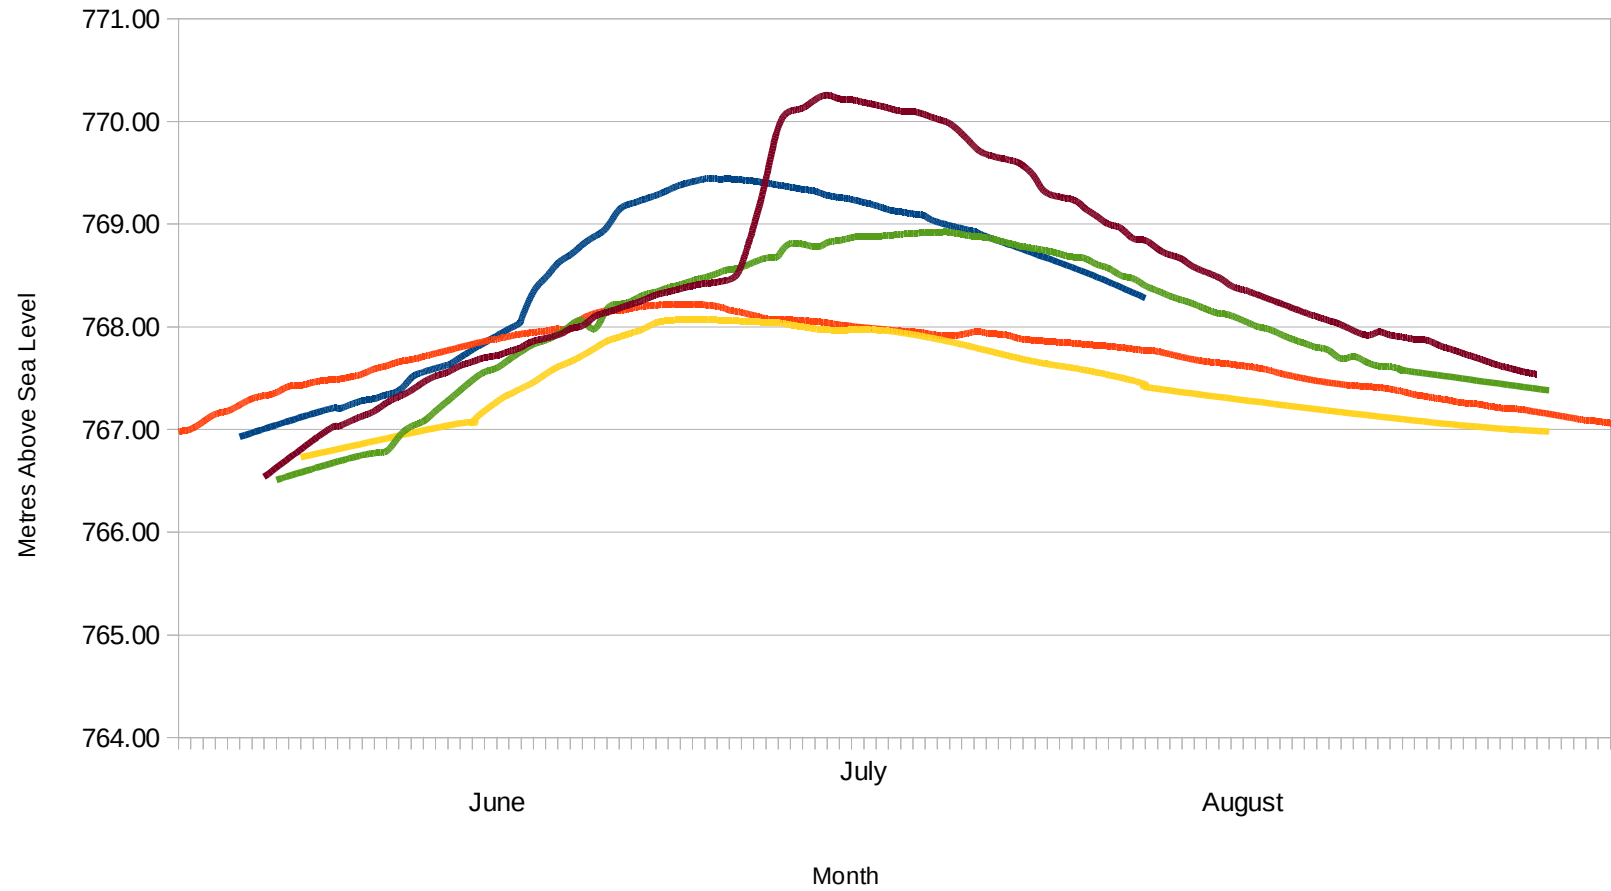

# Wasa Lake Water Levels

(2013 to 2017)

— 2017    — 2016    — 2015    — 2014    — 2013