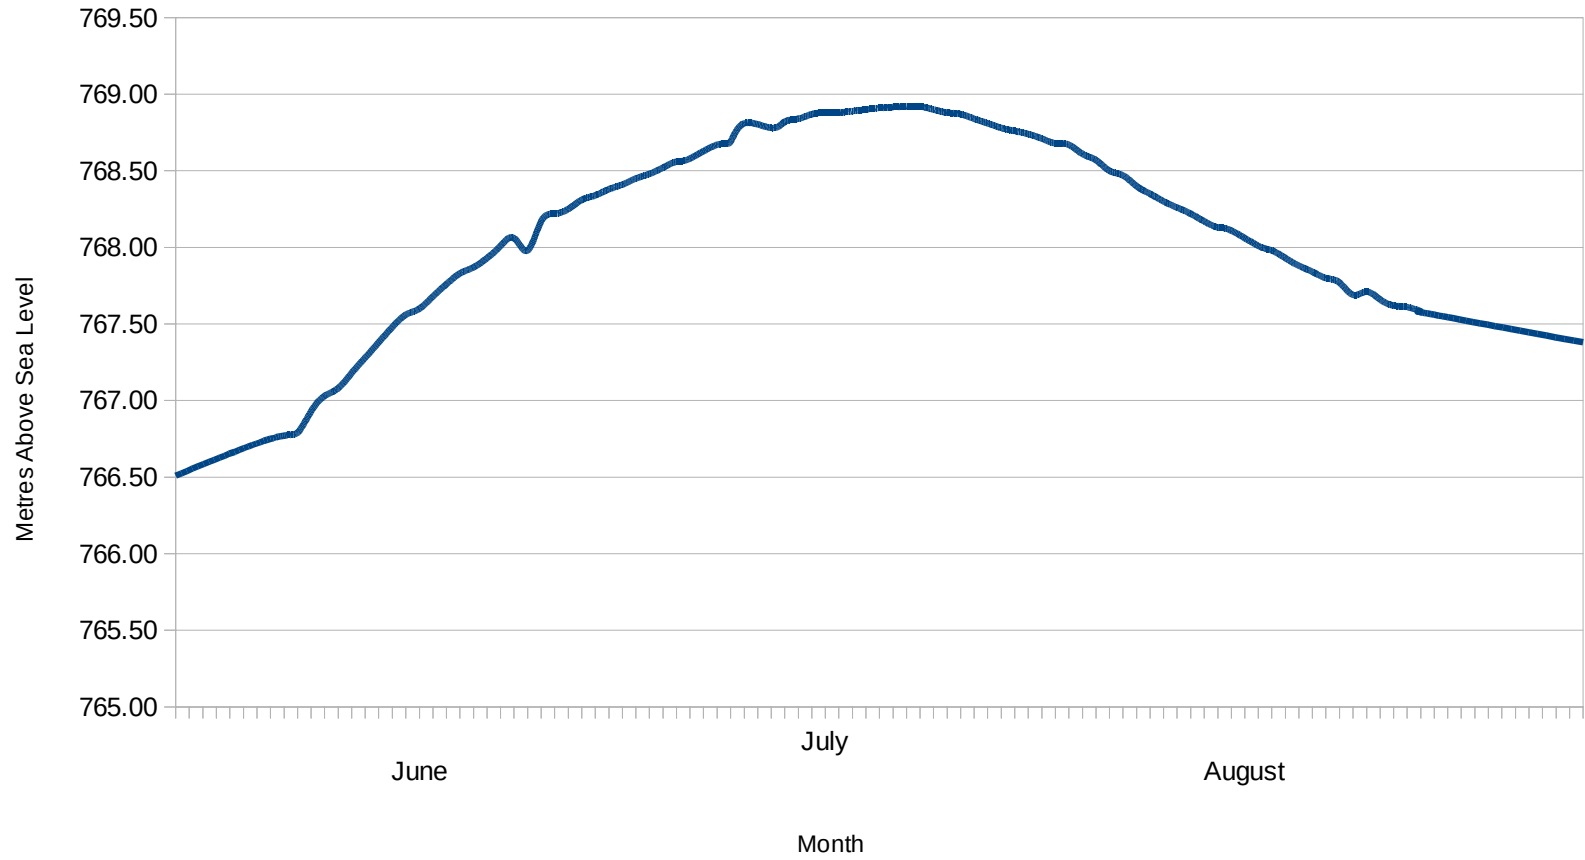

Wasa Lake Water Levels

(2014)

— 2014