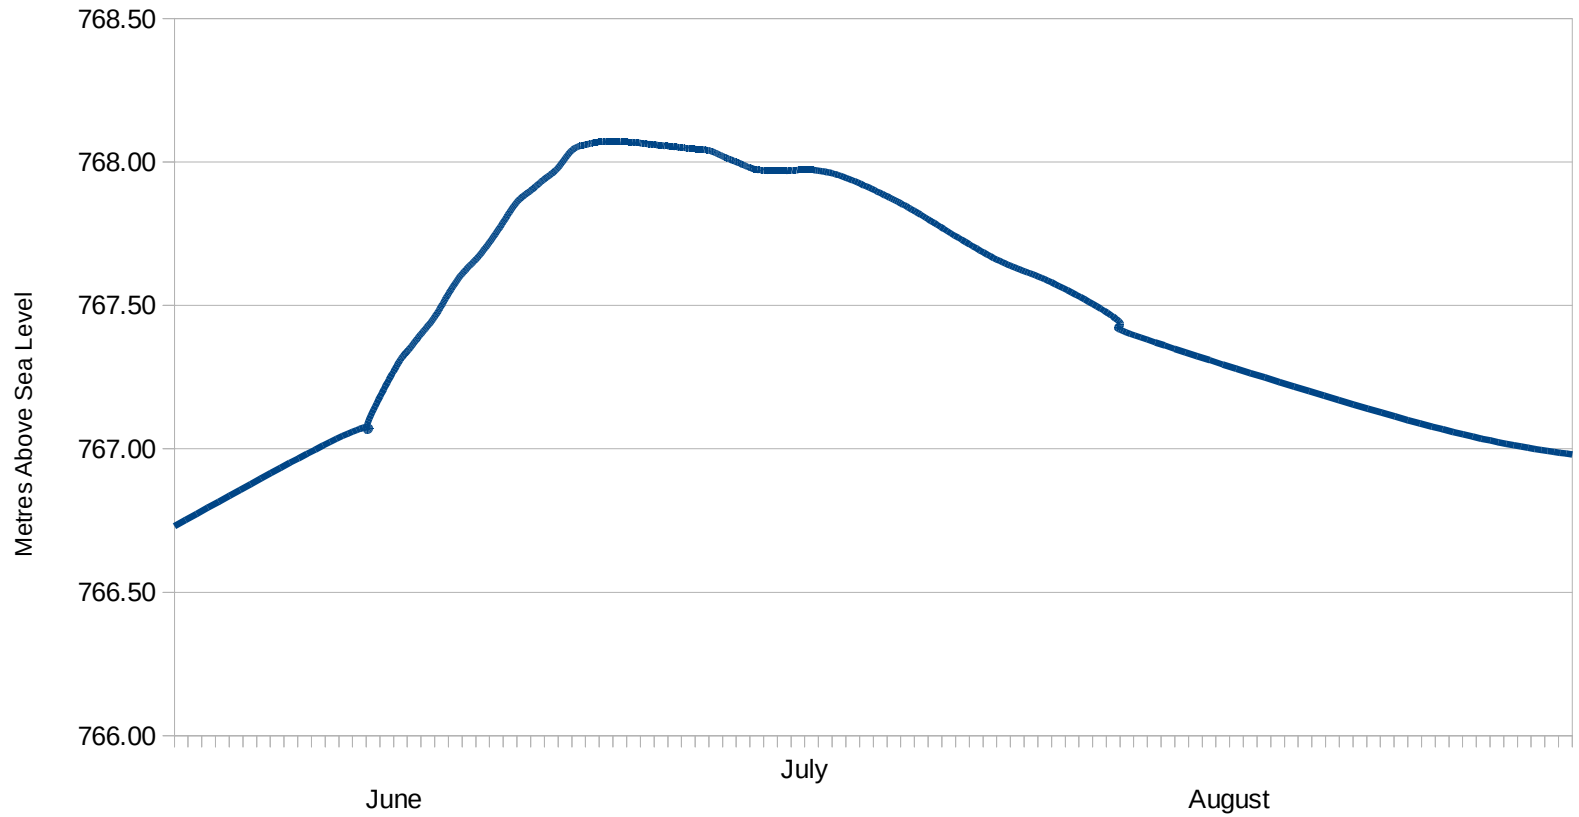

Wasa Lake Water Levels

(2015)

— 2015